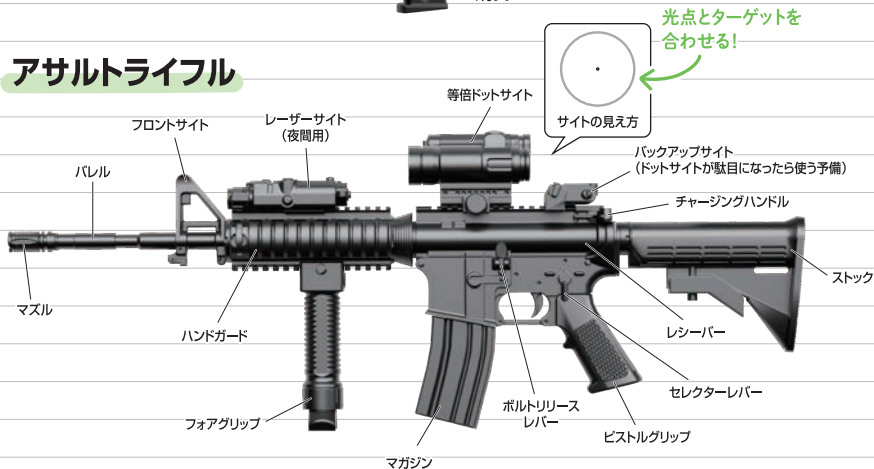

指定防衛校生と学ぶ！ 銃器のキホン

※実銃及び作品中の設定です。

知っておくとリトルアーモリーをさらに楽しめる！
銃器の基本的な予備知識を、指定防衛校の生徒たちと
おさらいしてみよう。

Parts name

各部の名称

まずは基本中のキホンから。
もちろん1学期の授業で習ったよな！？

古流高校3年生 伽鳥さん

ハンドガン

アサルトライフル

ボルトアクションライフル